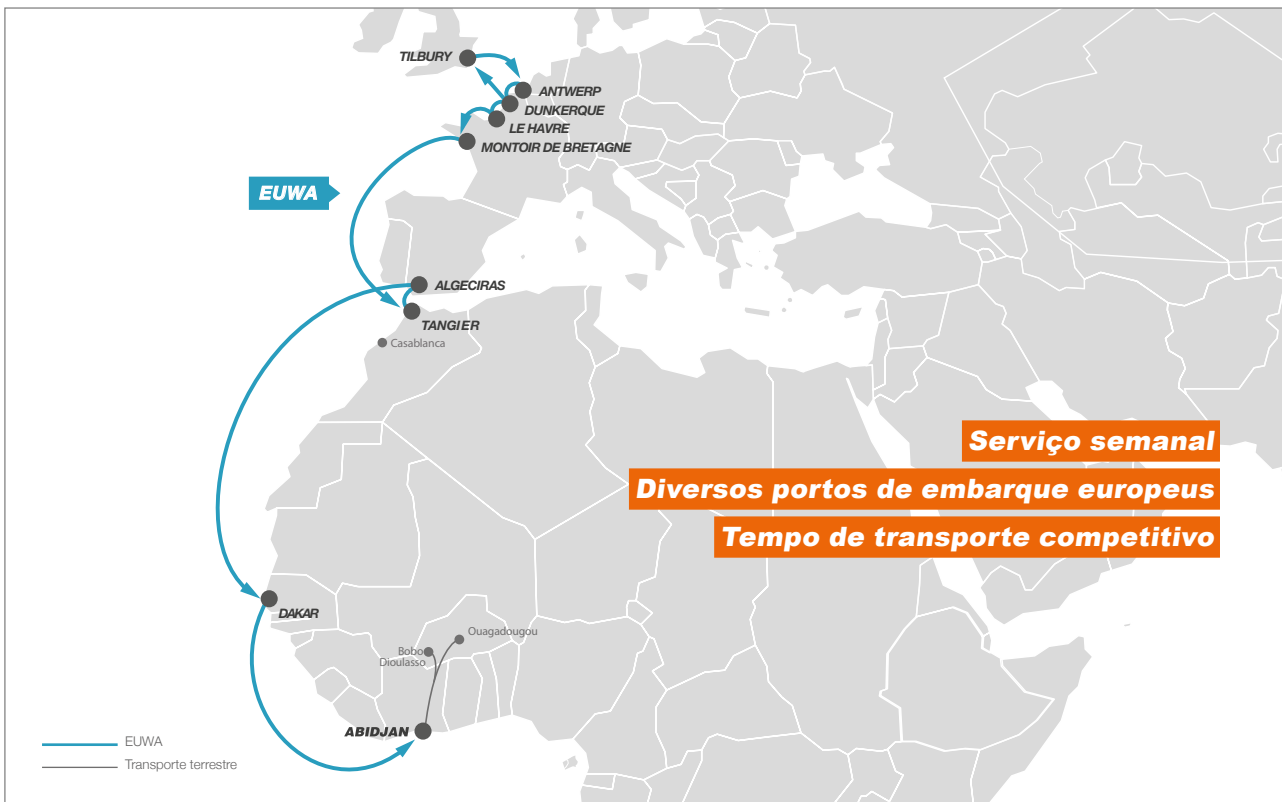

NileDutch

THE AFRICA CONNECTION

**Serviço com direcção
ao Sul EUWA**

Transporte da Europa para a África Ocidental

Oferecemos um serviço semanal para Abidjan e Dakar através dos principais portos europeus, de Tilbury e de Montoir de Bretagne.

NILEDUTCH. SERVIÇOS DE CONTENTORES E MPV.

Serviço com direcção ao Sul EUWA

Transporte da Europa para a África Ocidental

Tempos de transporte da Europa para a África Ocidental

Tempos de transporte em dias

De:	Tilbury	Antuérpia	Dunquerque	Le Havre	Montoir	Tânger	Algeciras	Dakar	Abidjan
Dunquerque	1	2	5	6	9	12	13	19	25
Tilbury		1	4	5	8	11	12	18	24
Antuérpia			3	4	7	10	11	17	23
Dunquerque				1	4	7	8	14	20
Le Havre					3	6	6	11	19
Montoir						3	4	10	17
Tânger							1	7	14
Algeciras								6	13

Negrito = Portos directos

De que forma podemos ir ao encontro das suas necessidades de transporte?

Oferecemos tempos de transporte bastante curtos e o único serviço para Abidjan e Dakar. Em Tânger, a carga pode ser transferida entre os serviços WEWA e EUWA.