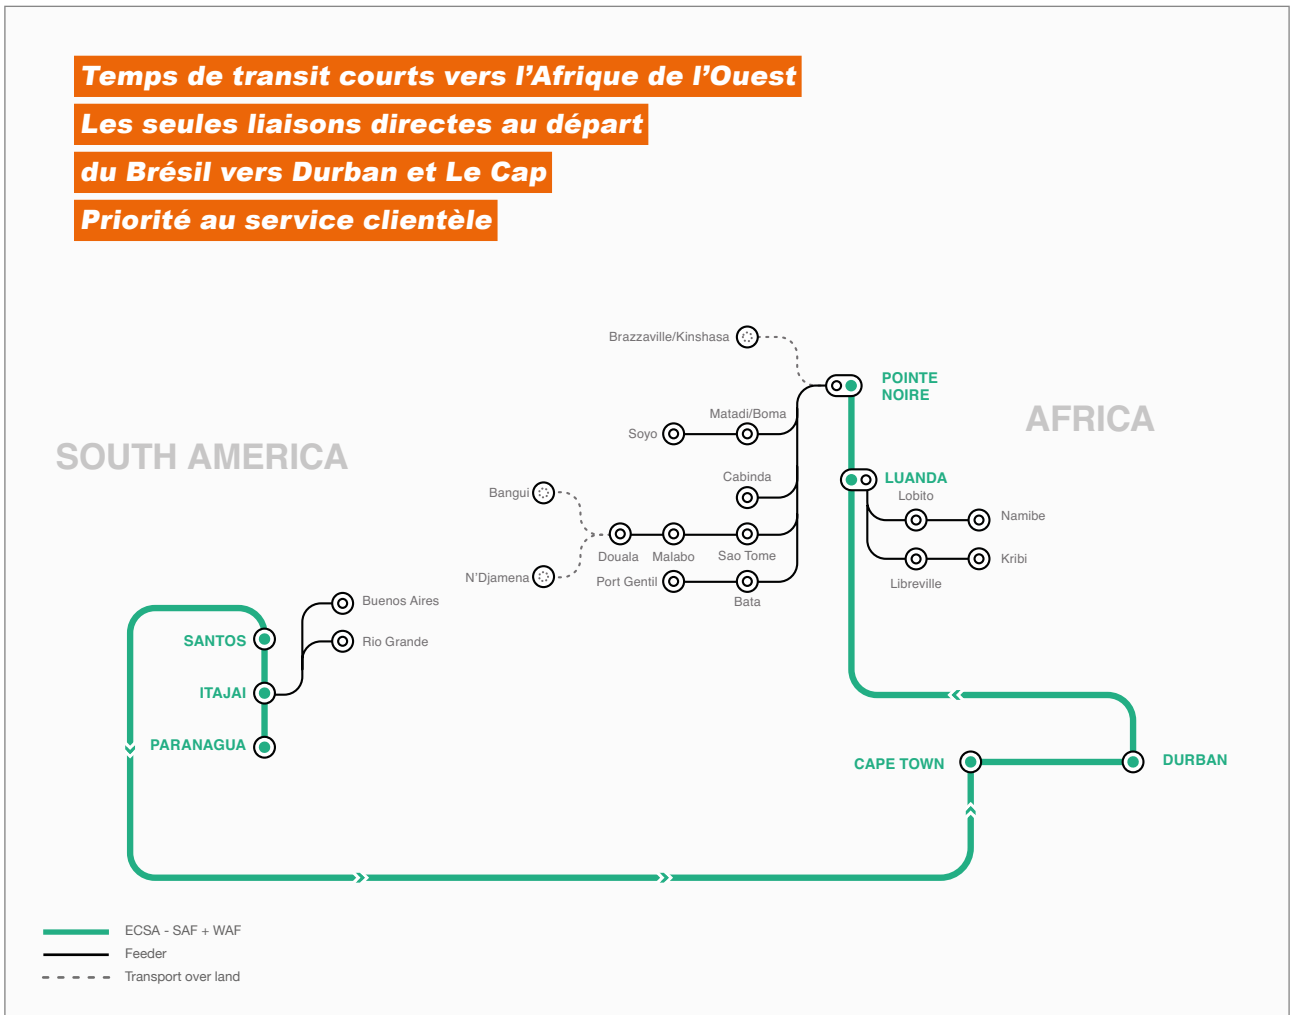

NileDutch

THE AFRICA CONNECTION

ECSA Eastbound

Votre cargaison expédiée au départ de la côte est d'Amérique du Sud vers l'Afrique

Notre service est réputé au Brésil et en Argentine pour assurer des liaisons efficaces vers plusieurs ports d'Afrique de l'Ouest et, à présent, vers Durban et Le Cap.

ECSA Eastbound

Notre cargaison expédiée au départ de la côte est d'Amérique du Sud vers l'Afrique

Temps de transit au départ de la côte est d'Amérique du Sud vers l'Afrique

Temps de transit (en jours)

Au départ de :	Cape Town	Durban	Luanda	Lobito	Namibe	Libreville	Kribi	Pointe-Noire	Matadi	Boma	Soyo	Tema	São Tomé	Bata	Malabo	Douala	Port Gentil	Cabinda
Buenos Aires	24	28	40	50	52	48	50	45	51	53	60	55	60	61	62	55	61	60
Rio Grande	22	26	38	48	50	46	48	43	49	51	58	53	58	59	60	53	59	58
Paranaguá	15	19	31	41	43	39	41	36	42	44	51	46	51	52	53	46	52	51
Itajai	13	17	29	39	41	37	39	34	40	42	49	44	49	50	51	44	50	49
Santos	11	15	27	37	39	35	37	32	38	40	47	42	47	48	49	42	48	47

Éléments en caractères gras = Ports directs

Que pouvons-nous faire pour répondre à vos besoins en matière de transport?

Forte d'une vaste expérience du marché africain, notre équipe offre un service irréprochable et axé sur le client au départ comme à l'arrivée.