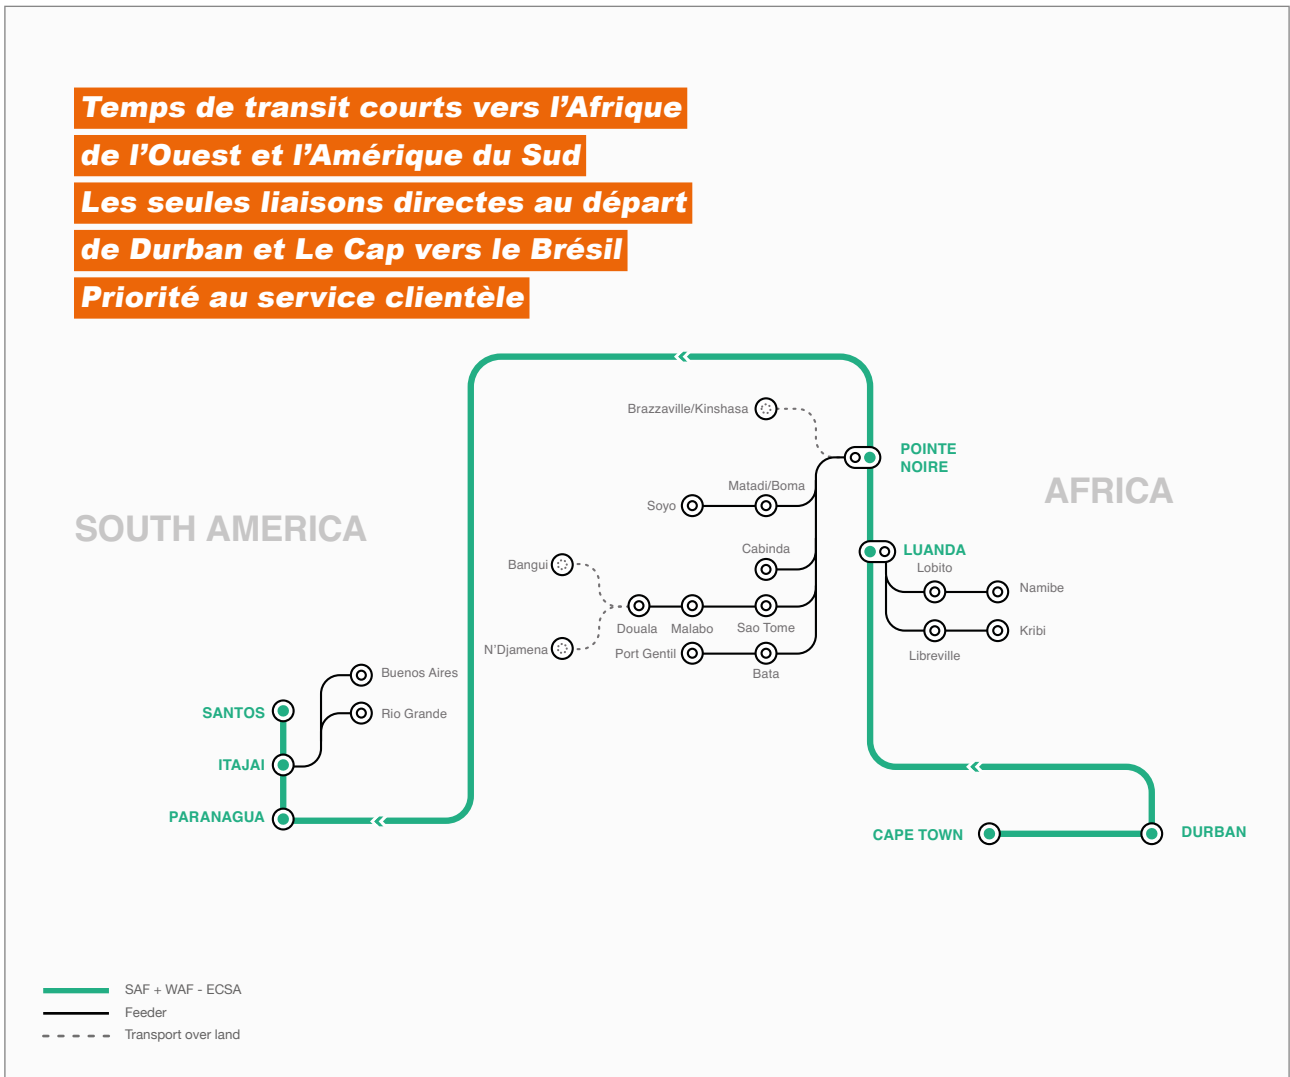

NileDutch

THE AFRICA CONNECTION

ECSA Westbound

Votre cargaison expédiée de l'Afrique vers la côte est d'Amérique du Sud

NileDutch South Africa satisfait aux besoins du marché local depuis ses bureaux à Johannesburg, Durban et Le Cap. Les clients bénéficient de nos liaisons régulières et de notre longue expérience dans la région.

ECSA Westbound

Notre cargaison expédiée de l'Afrique vers la côte est d'Amérique du Sud

Temps de transit au départ de l'Afrique vers la côte est d'Amérique du Sud

Temps de transit (en jours)	Luanda	Lobito	Namibe	Libreville	Kribi	Pointe-Noire	Matadi	Boma	Soyo	Tema	São Tomé	Bata	Malabo	Douala	Port Gentil	Cabinda	Paranaguá	Itajai	Santos	Buenos Aires	Rio Grande	
Au départ de :																						
Cape Town	16	26	28	24	26	21	27	29	36	31	36	37	38	31	37	36	34	35	37	42	43	
Durban	12	22	24	20	22	17	23	25	32	27	32	33	34	27	33	32	30	31	33	38	39	

Éléments en caractères gras = Ports directs

Que pouvons-nous faire pour répondre à vos besoins en matière de transport?

NileDutch s'est forgé une solide réputation en Afrique du Sud en offrant un excellent service à ses clients et les meilleures liaisons entre l'Afrique de l'Ouest et l'Amérique du Sud.